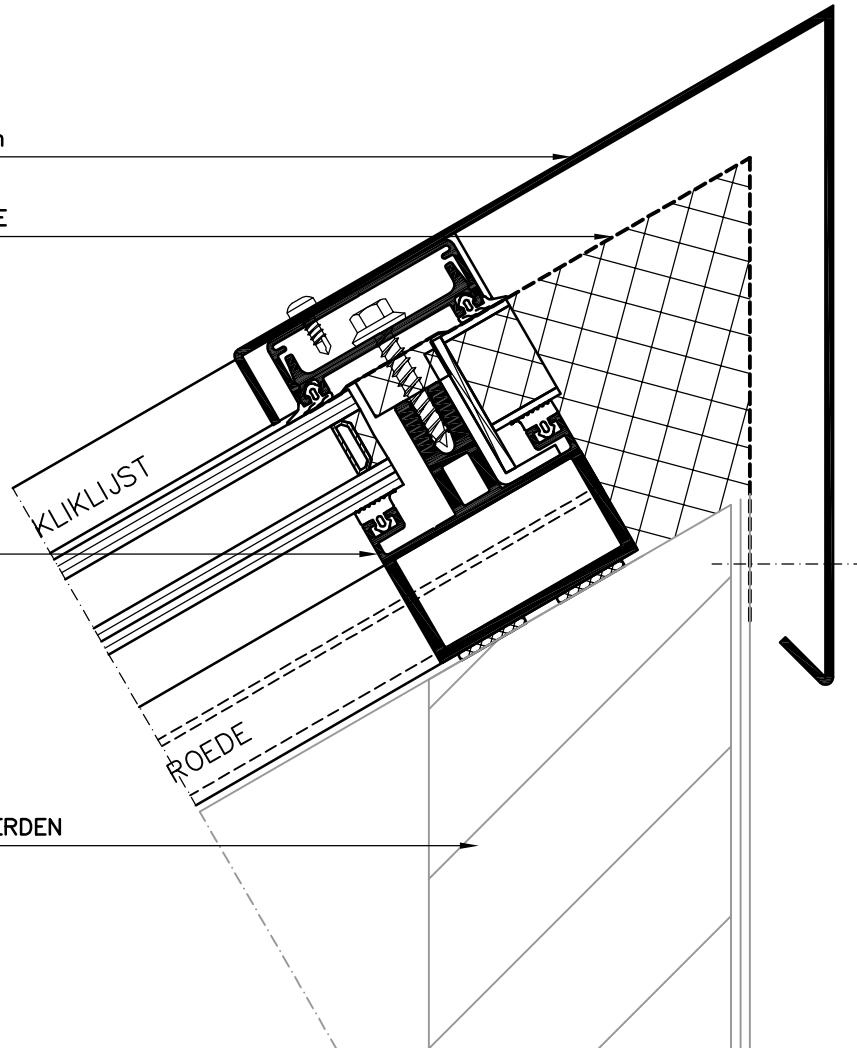

Braat 1844 ST-300 (dubbel glas)

NOKDETAIL LESSENAARSDAK

DETAIL 5

ALUM. PLAAT 2mm

WATERDICHTE FOLIE

DELING

OPSTAND DOOR DERDEN

Hak4t slimme lichtoplossingen bv
H.o.d.n. Braat 1844
Hooikade 13
NL-2627 AB Delft
T: +31(0)15 251 67 67
E: braat1844@hak4t.com
I: www.braat1844.nl