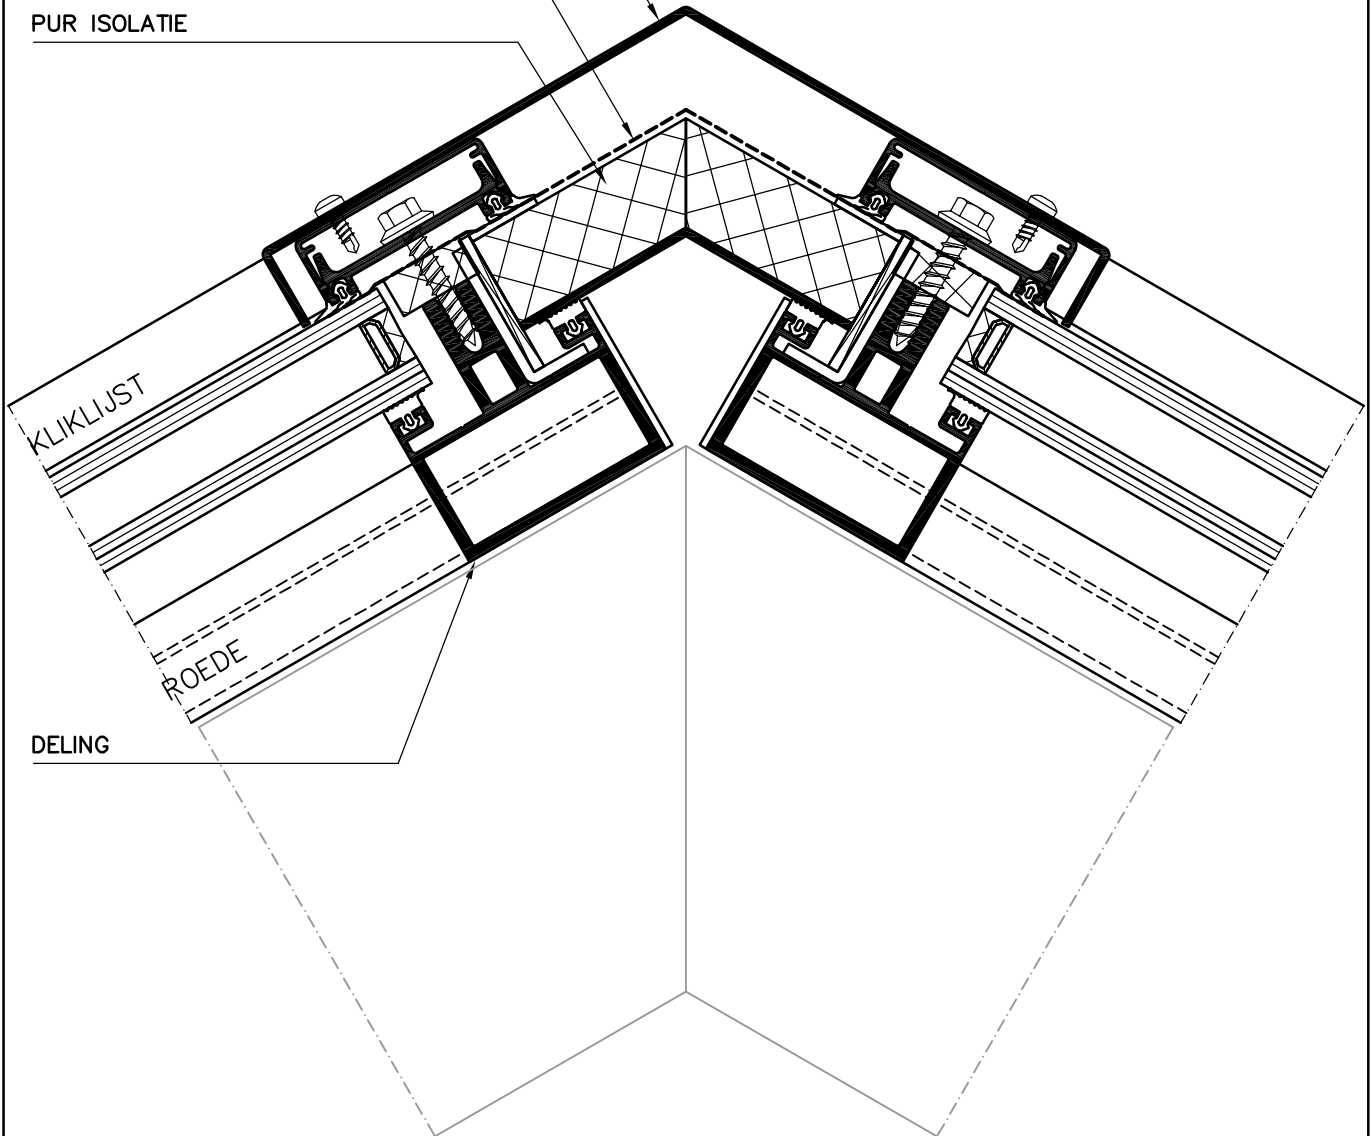

Braat 1844 ST-300 (dubbel glas)

NOKDETAIL ZADELDAK

DETAIL 3

ALUM. PLAAT 2mm

WATERDICHTE FOLIE

PUR ISOLATIE

Hak4t slimme lichtoplossingen bv
H.o.d.n. Braat 1844
Hooikade 13
NL-2627 AB Delft
T: +31(0)15 251 67 67
E: braat1844@hak4t.com
I: www.braat1844.nl