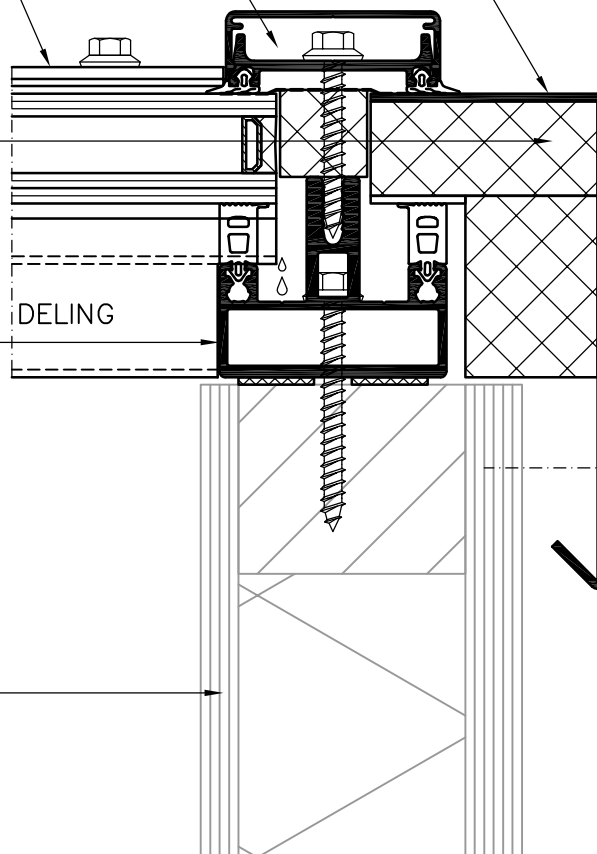

## DETAIL 7

ALUM. PLAAT 2mm

SCHROEFLIJST

DEKLIJST

PUR ISOLATIE

ROEDE

DELING

OPSTAND DOOR DERDEN