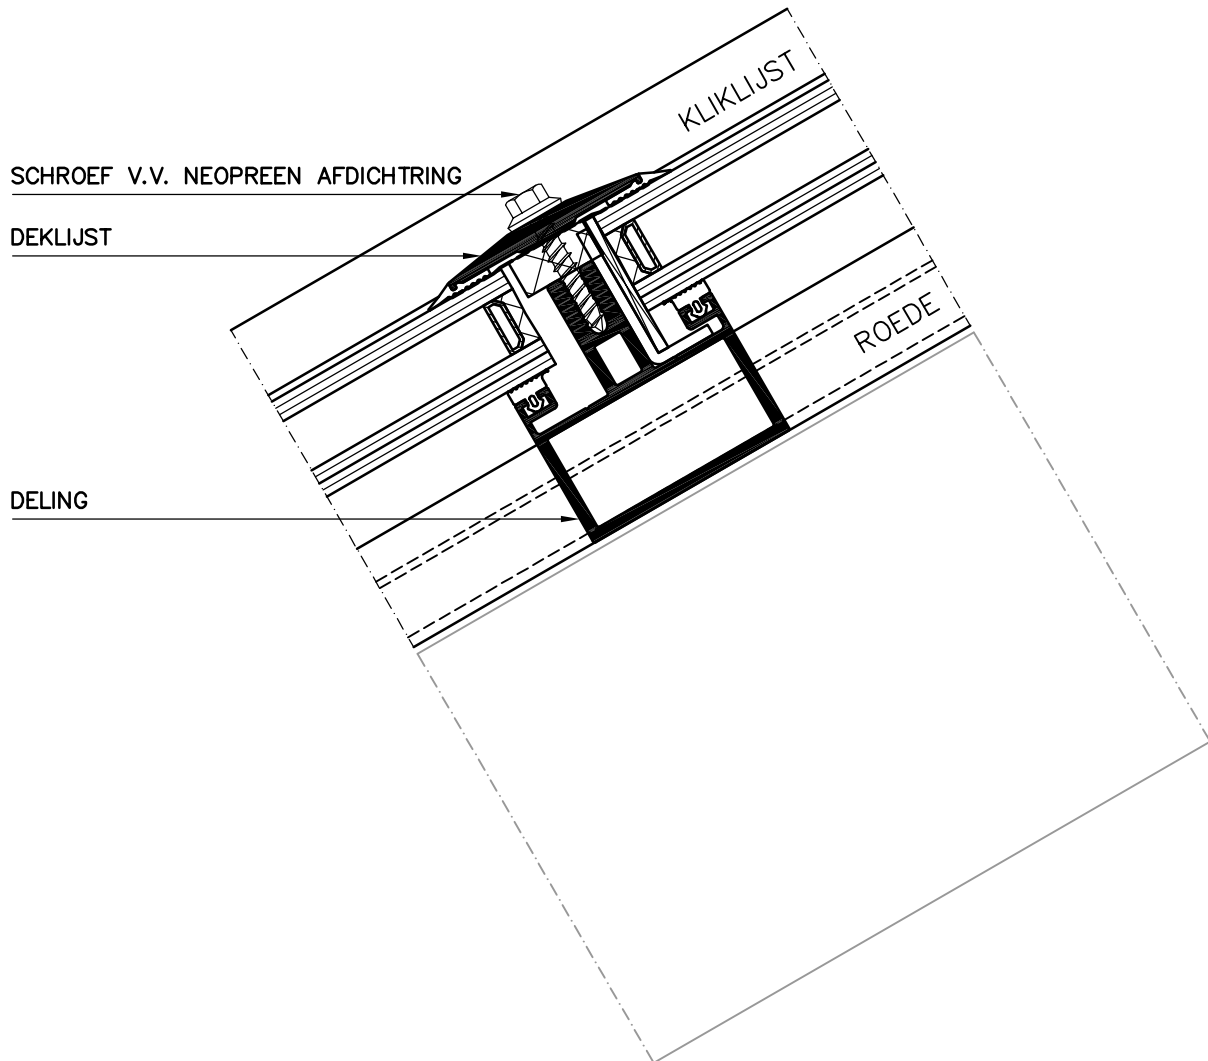

Braat 1844 ST-300 (dubbel glas)

DELINGSDETAIL

DETAIL 2

Hak4t slimme lichtoplossingen bv
H.o.d.n. Braat 1844
Hooikade 13
NL-2627 AB Delft
T: +31(0)15 251 67 67
E: braat1844@hak4t.com
I: www.braat1844.nl