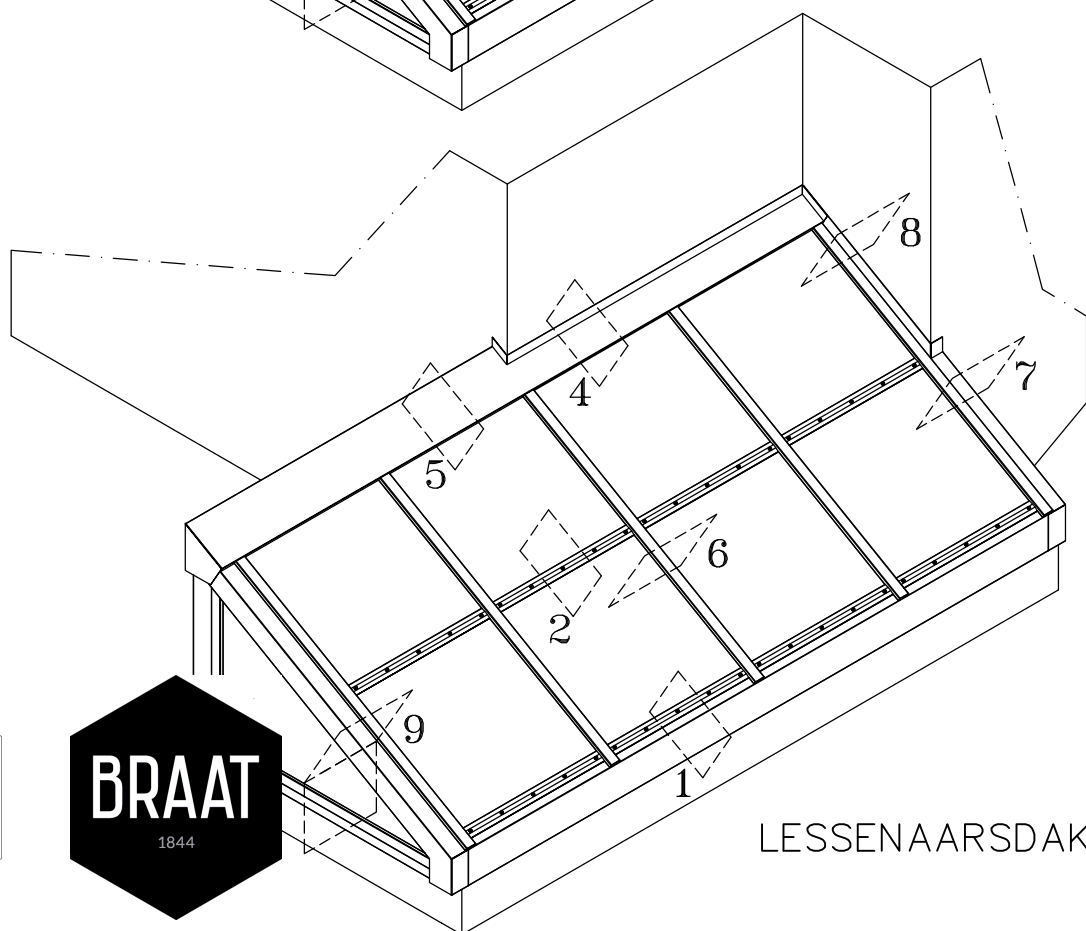

LESSENAARSDAK