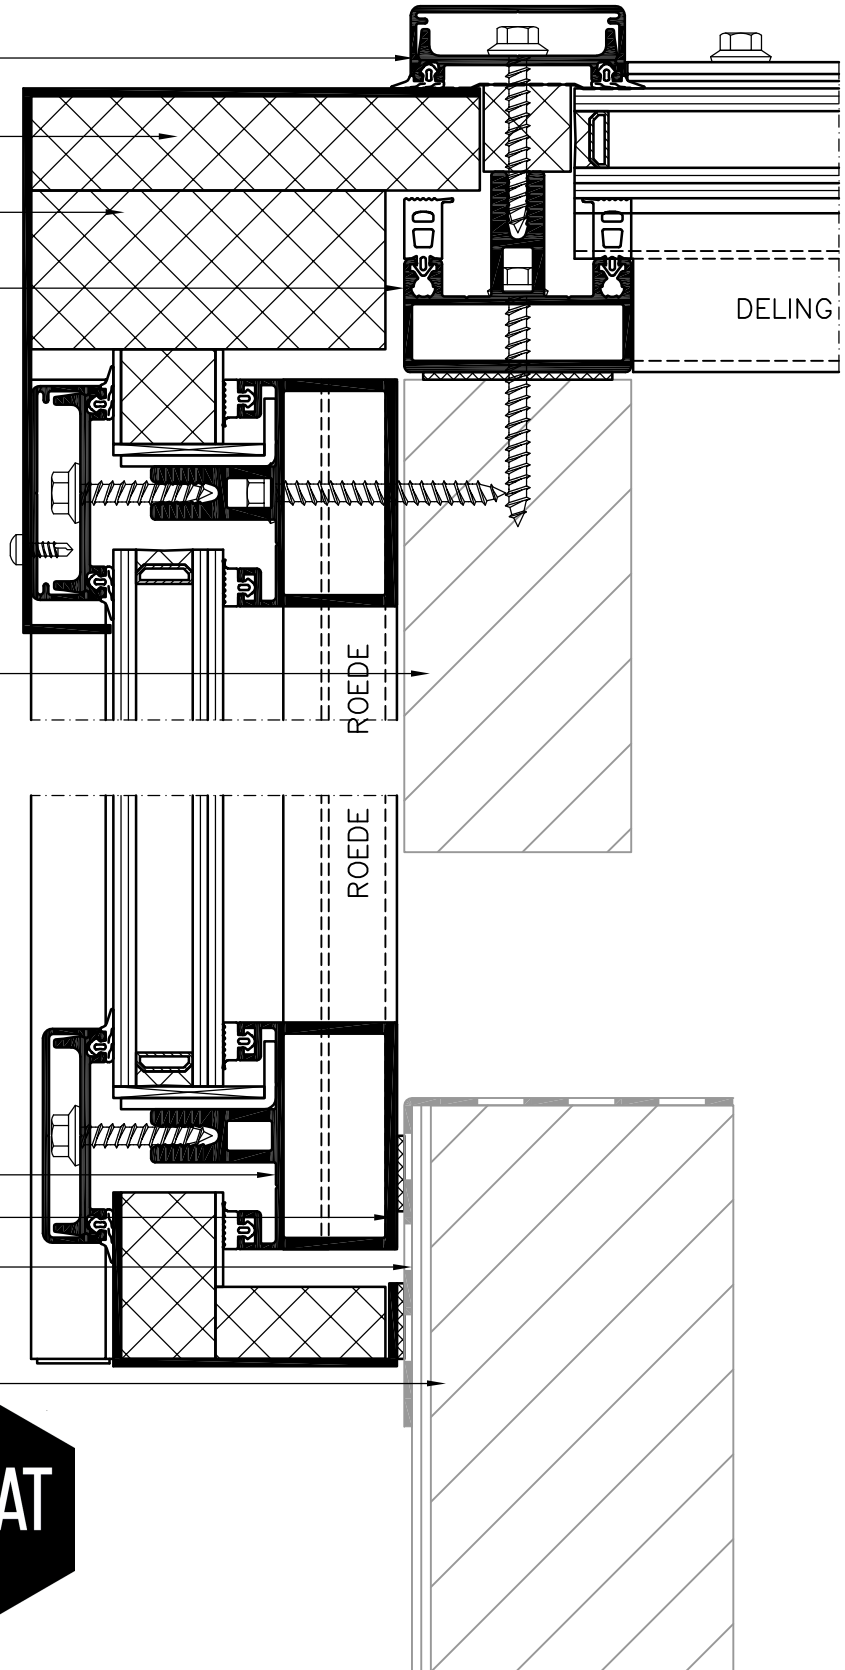

Braat 1844 ST-300 (dubbel glas)

KOPSHOTDETAIL GLAS

DETAIL 9

SCHROEFLIJST

WATERDICHTE FOLIE

ALUM. PLAAT 2mm

ROEDE

ONDERCONSTRUCTIE DOOR DERDEN

DELING

LUCHTDICHTING

SLABBE

OPSTAND EN SLABBE DOOR DERDEN

Hak4t slimme lichtoplossingen bv
H.o.d.n. Braat 1844
Hooikade 13
NL-2627 AB Delft
T: +31(0)15 251 67 67
E: braat1844@hak4t.com
I: www.braat1844.nl