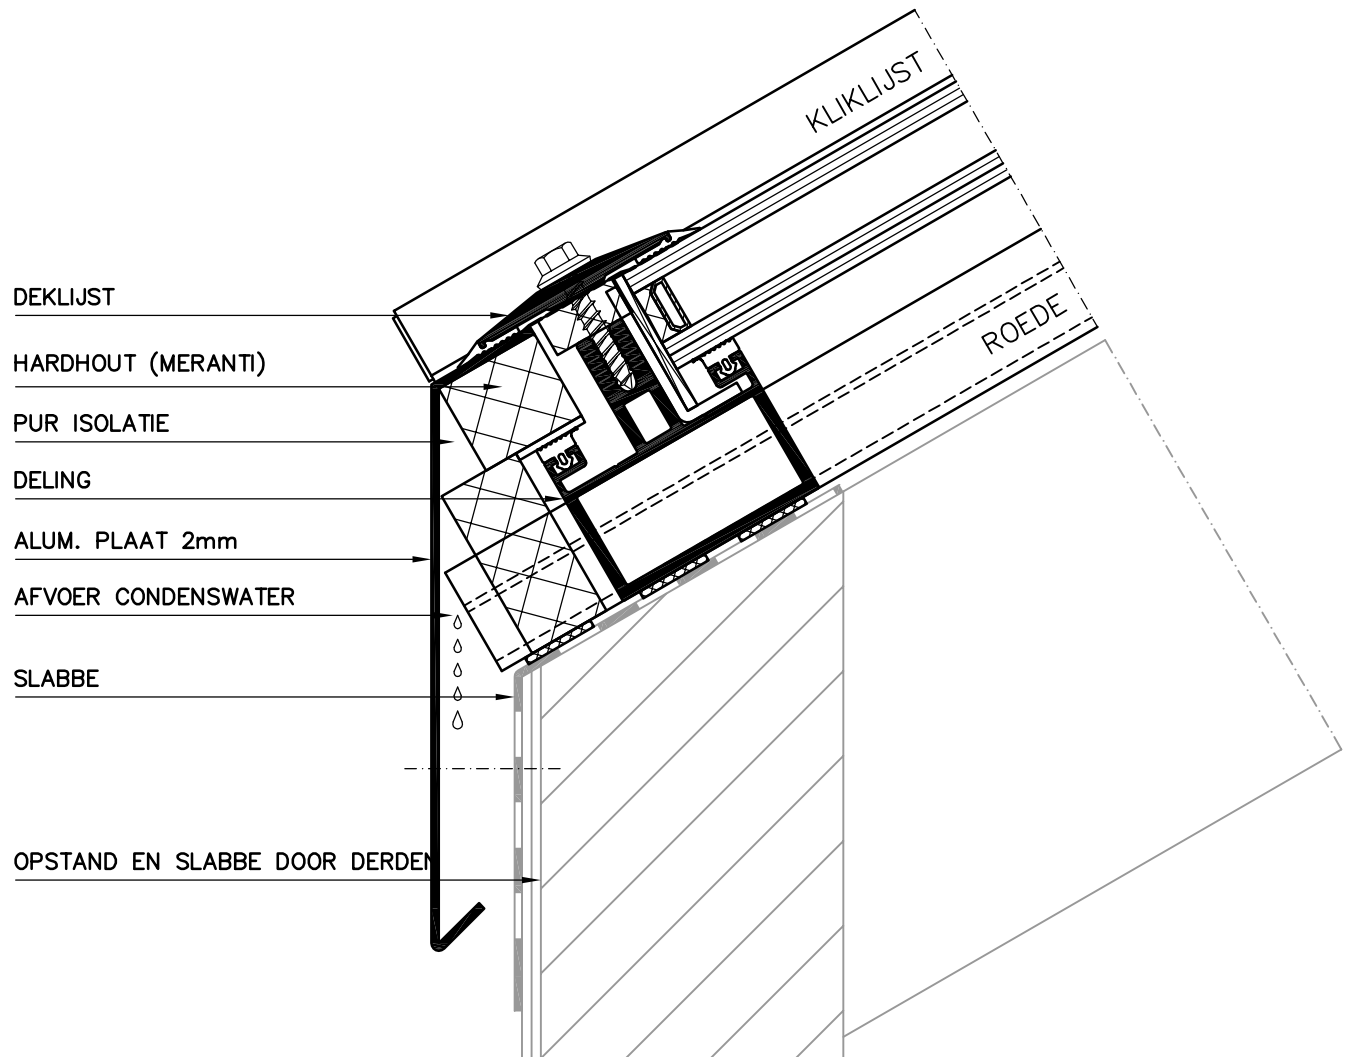

Braat 1844 ST-300 (dubbel glas)

OPSTANDEDETAIL

DETAIL 1

Hak4t slimme lichtoplossingen bv
H.o.d.n. Braat 1844
Hooikade 13
NL-2627 AB Delft
T: +31(0)15 251 67 67
E: braat1844@hak4t.com
I: www.braat1844.nl