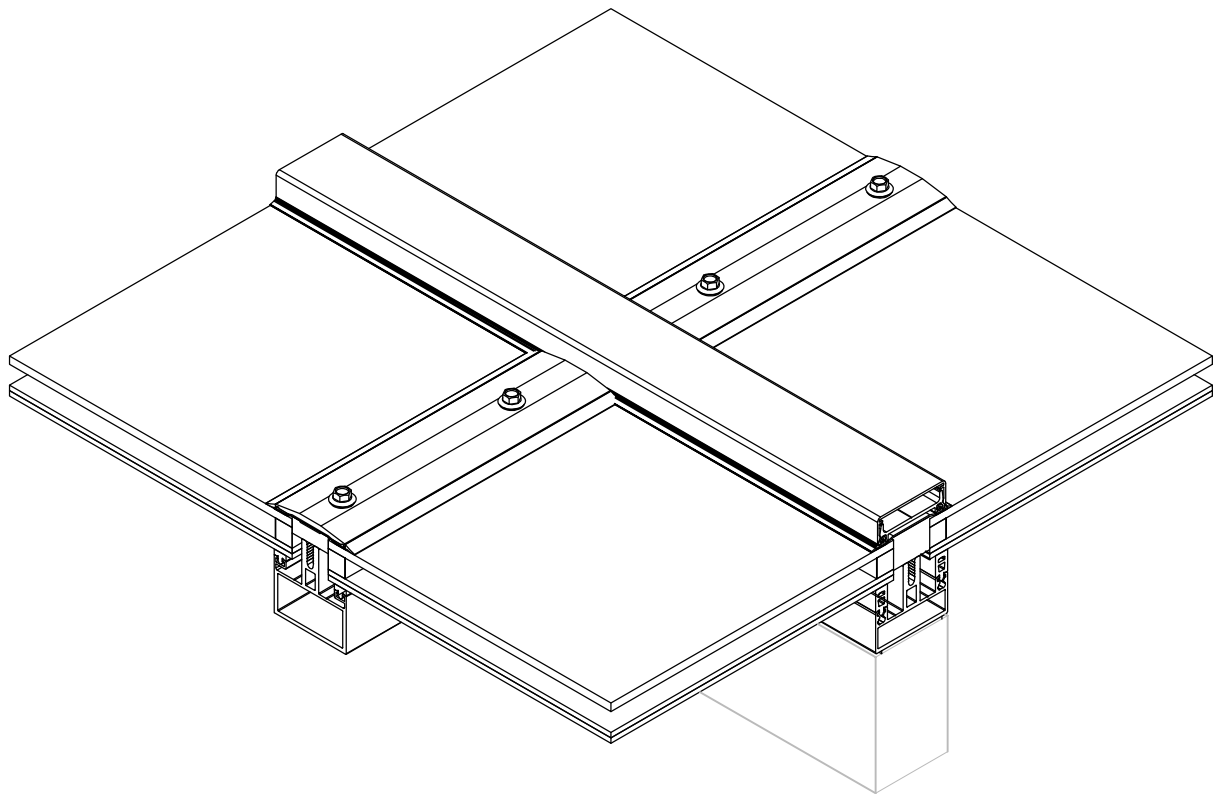

Braat 1844 ST-300 (dubbel glas)

DETAILBOEK

Hak4t slimme lichtoplossingen bv
H.o.d.n. Braat 1844
Hooikade 13
NL-2627 AB Delft
T: +31(0)15 251 67 67
E: braat1844@hak4t.com
I: www.braat1844.nl