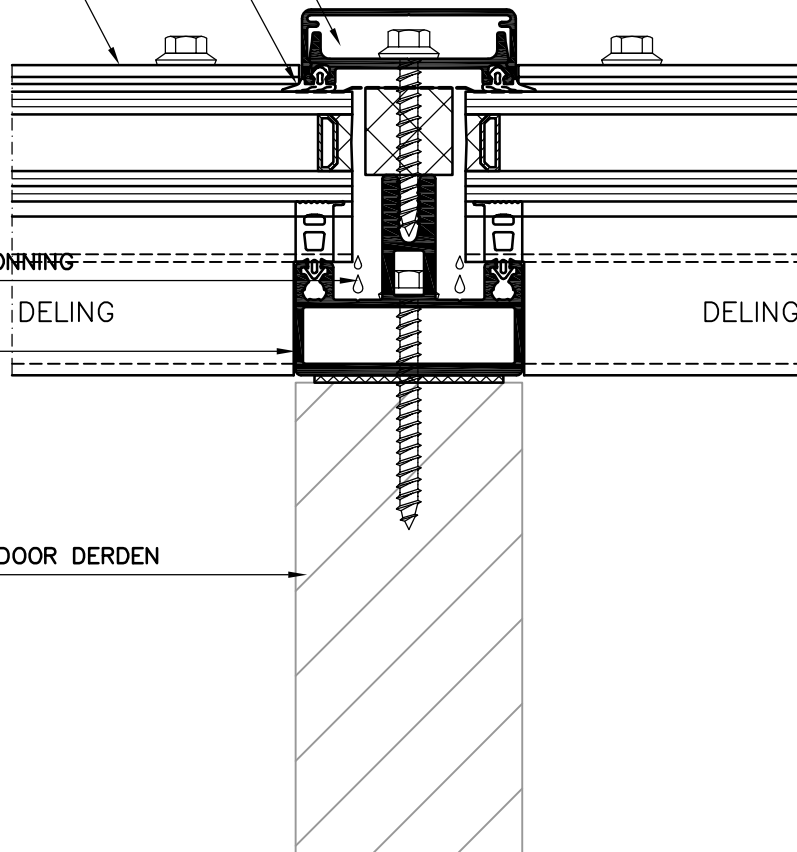

Braat 1844 ST-300 (dubbel glas)

DOORSNEDE

DETAIL 6

SCHROEFLIJST

EPDM RUBBER

DEKLIJST

WATERVOERENDE SPONNING

ROEDE

DELING

DELING

ONDERCONSTRUCTIE DOOR DERDEN

Hak4t slimme lichtoplossingen bv
H.o.d.n. Braat 1844
Hooikade 13
NL-2627 AB Delft
T: +31(0)15 251 67 67
E: braat1844@hak4t.com
I: www.braat1844.nl