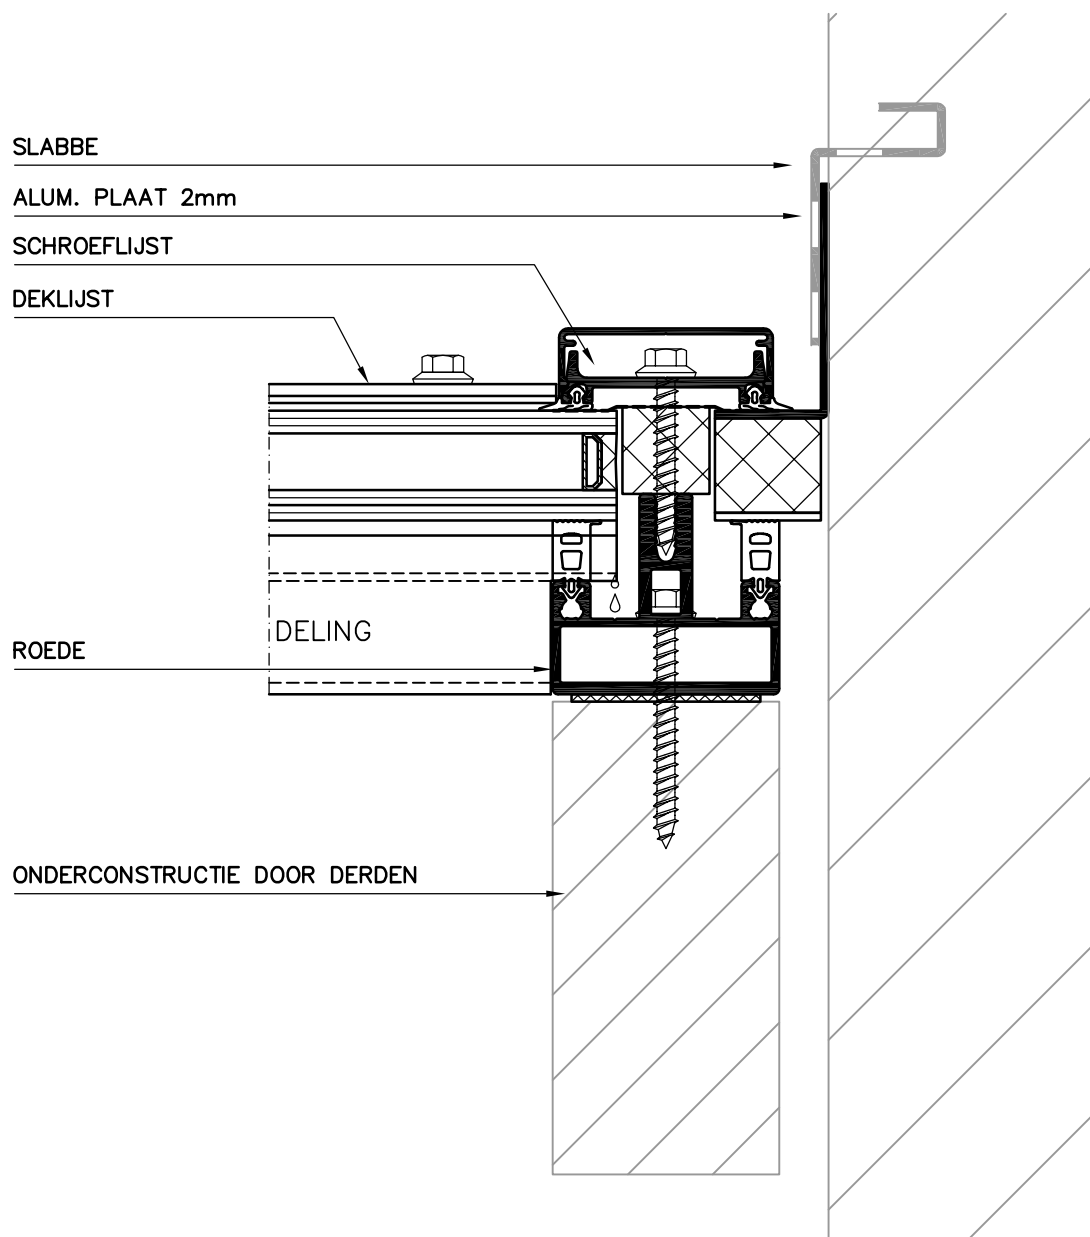

Braat 1844 ST-300 (dubbel glas)

MUURAANSLUITING

DETAIL 8

Hak4t slimme lichtoplossingen bv
H.o.d.n. Braat 1844
Hooikade 13
NL-2627 AB Delft
T: +31(0)15 251 67 67
E: braat1844@hak4t.com
I: www.braat1844.nl