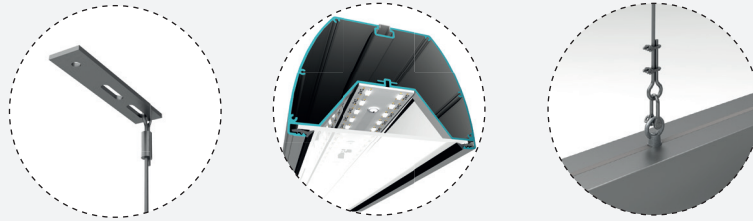

Voor de exacte details en spec's zie Hak4t (Hakvoort) kunstlicht databladeren