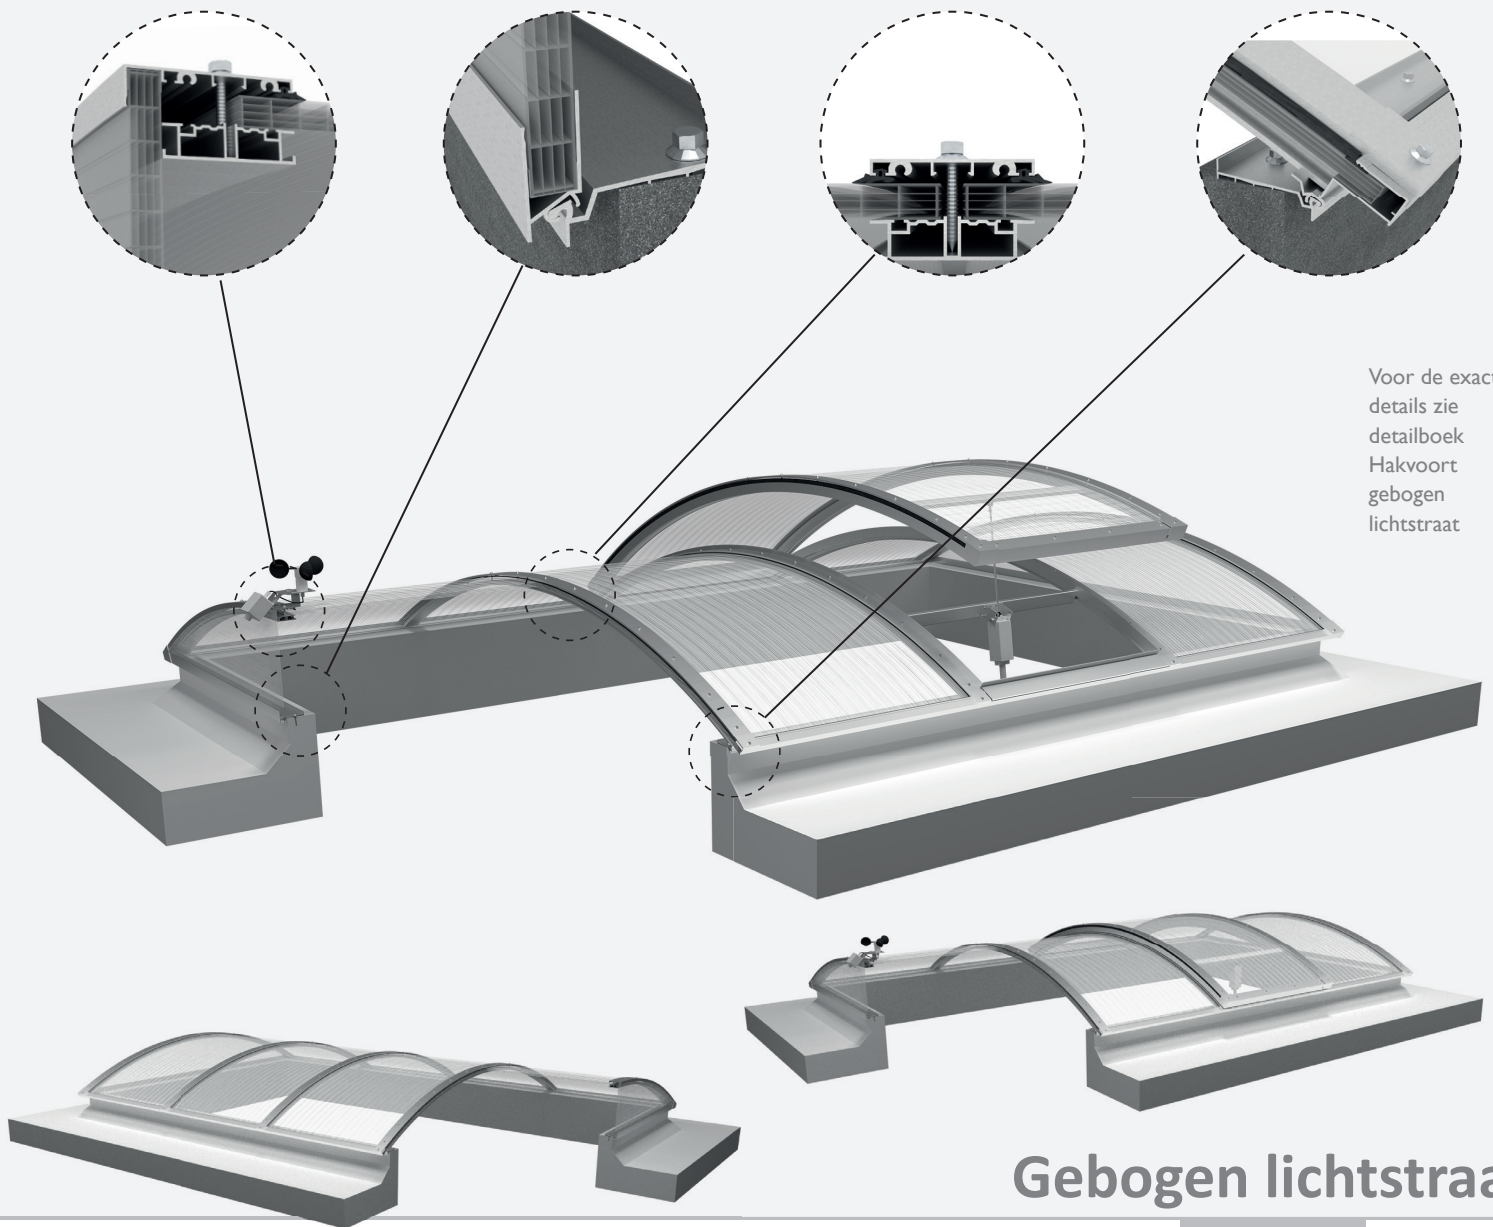

Voor de exacte details zie detailboek Hakvoort gebogen lichtstraat

Gebogen lichtstraat

De door Hakvoort daglicht standaard of op maat gemaakte lichtstraat of daglichtconstructie in gebogen vorm wordt met zorg voor u samengesteld. Hierbij houden we o.a. rekening met de constructieve veiligheid, waterhuishouding, licht- en zontoetreding, thermische isolatie, technisch onderhoud en reiniging. Wij maken onze goede naam graag voor u waar. Hoe? We werken met een eigen ontwikkelingsafdeling, gebruiken uitsluitend kwaliteitsproducten en werken wanneer nodig met eigen montageploegen op locatie.

Versie	Uitvoering	*Prestatie volgens EN-14963		
		UL	DL	SB
1/6 gebogen*	PC 8 mm meerwandige spouwplaat	1000	750	300
1/4 gebogen	PC 10 mm meerwandige spouwplaat*	1500	1125	600
1/2 gebogen	PC 16 mm meerwandige spouwplaat*	3000	1750	800
Anders	PC 20 mm meerwandige spouwplaat		2500	1200
	PC 10+16 mm meerwandig spouwplaat*			1500
	PC Cassette tweewandige spouwplaat			
	PC Cassette tweewandig massief			
	PC Cassette driewandige spouwplaat			
Lengte	Overspanning	Afwerking	Opties	
Onbeperkt	1,00 - 2,66 m	Brut	Ventilatie (-roosters) manueel/elektrisch	
	2,66 - 3,66 m	Anodiseren	Rook- en warmteafvoer	
	3,66 - 6,00 m	Poedercoating	Zon- en warmtewering	
	6,00 - 8,00 m	Anders	Wind- en regendetectie	
			Daktoetredingsluiken	
			Anders	

Spec's

Hakvoort light
geavanceerd
profielsysteem

HAK4T

Hakvoort daglicht

Voor optimaal welzijn