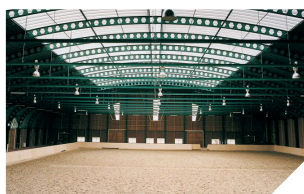

Gebogen lichtstraat

Altijd een lichtoplossing! Overal waar mensen wonen, werken en ontspannen, is daglicht gewenst. Wij zijn gespecialiseerd in het bedenken en bouwen van lichtstraat systemen, daglichtconstructies en lichtdoorlatende constructies die niet alleen mooi zijn maar ook aan de hoogste kwaliteitseisen voldoen. In elke situatie zorgen wij voor de beste

oplossing. Of u nu op zoek bent naar een gebogen of vlakke daglichtconstructie of lichtstraat, grote of kleine overspanningen, aluminium of staal. Bij Hakvoort daglicht bent u aan het juiste adres. U kunt tevens bij ons terecht voor lichtkoepels, rook- en warmte afvoersystemen en aanverwante producten. Hakvoort daglicht is het antwoord.

Hakvoort
profielsysteem voldoet
aan EN-14963

AANZICHT BUITENZIJD

AANZICHT BINNENZIJD

Met de komst van buigbaar plaatmateriaal begon ook de doorbraak van de gebogen lichtstraat systemen en daglichtconstructies. Van de halfronde vorm tot 1/3 of 1/7 ronding. Met name in de industriële bouw komt de gebogen constructie veel voor. Elk plaatmateriaal heeft een minimale buigradius en die bepaalt de kleinste mogelijke overspanning (bijvoorbeeld: bij 10 mm plaat circa 1.80m).

Wij zijn naast enkelvoudig massief en multiwall ook ervaren in cassettesystemen, waarmee (via een luchtpouw) interessante isolatiewaarden te bereiken zijn. Optioneel monteren wij luiken, RWA's, permanente ventilatievoorzieningen of zonwering voor u.